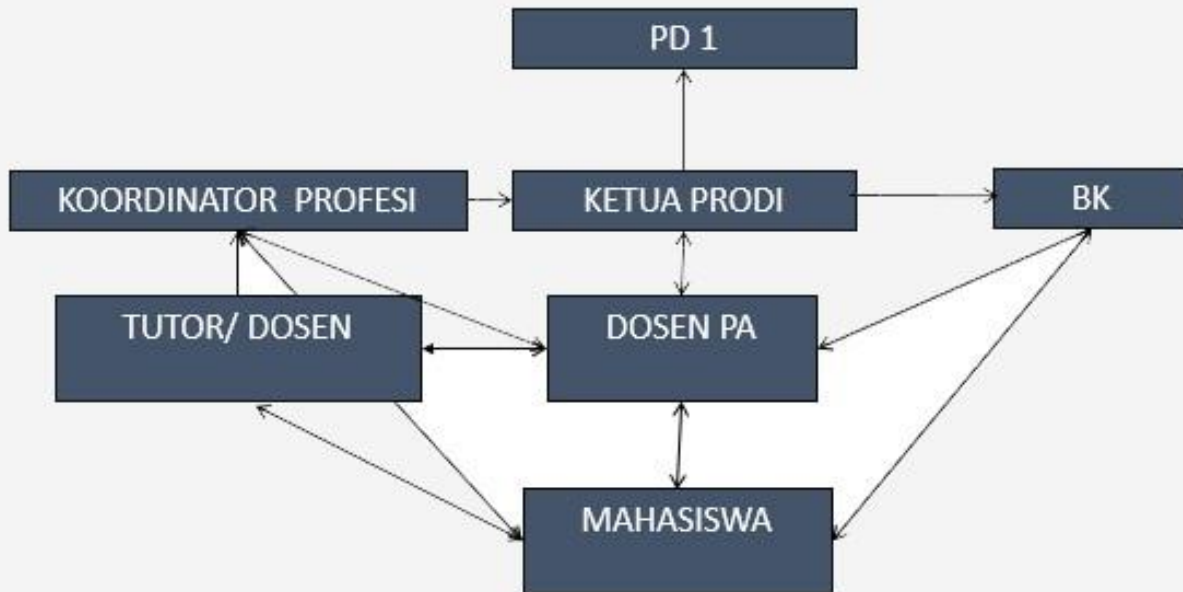

## ALUR KONSULTASI MAHASISWA - DOSEN PA

Konsultasi Mahasiswa Tahap Profesi : Minimum 1 X /siklus Lab.  
Dalam kondisi tertentu dosen PA dapat diwakili Tutor/dosen di lab. ybs.